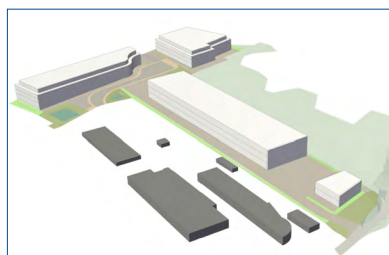

PAP « ZAE Minsbech Nord-ouest » à Munsbach

Ouvrage

PAP « ZAE Minsbech Nord-ouest »

Maître d'ouvrage

Oberweis S.A.

Localisation

Parc d'Activité Syrdall à Munsbach

Descriptif sommaire

Période d'études : 2021 - 2023

Montant des honoraires : 64.098 €
(hTVA)

Nos missions

- Mise en œuvre technique du avant-projet architectural développé par les bureaux Romain Schmitz Architectes & Urbanistes Sàrl et Architecture & Environnement SA : en matière d'urbanisme, mobilité, d'aménagement technique des espaces, d'assainissement.
- Dossier de PAP
- Coordination technique avec le Maître d'Ouvrage, la commune de Schuttrange et les différentes administrations
- Coordination de l'équipe technique composée d'architectes, d'urbanistes, d'hydrologues, d'ingénieurs en environnement, d'expert en mobilité et d'ingénieurs voirie

Caractéristiques principales

- Développement d'une zone d'activité durable composée de 3 lots
- Restaurants, administration et hall de production pour l'entreprise Oberweis