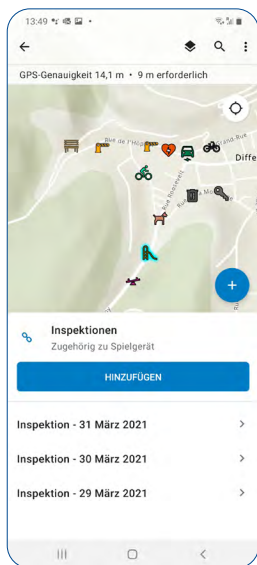

Mobilier Urbain - FIELD App

Maître d'Ouvrage
 Services Communaux /
 Services Techniques

Localisation
 Diffordange

Mobilier urbain Symbols	
	Defibrilator
	E-Auto Ladestation
	Fahrrad-Leihstation
	Fahrradständer
	Hundebeutelspender
	Mülleimer
	Schlüsselsystem
	Sitzbank
	Spielgerät
	Spielplatz
	Barriere

Descriptif sommaire

Consultation des informations suivantes :

- Mobile Editing
- Mobilier urbain :
 - Barrieren
 - Station de recharge pour voitures électriques
 - Station de location de bicyclettes
 - Porte-vélos
 - Distributeur de sacs pour chiens
 - Poubelle
 - Etc.