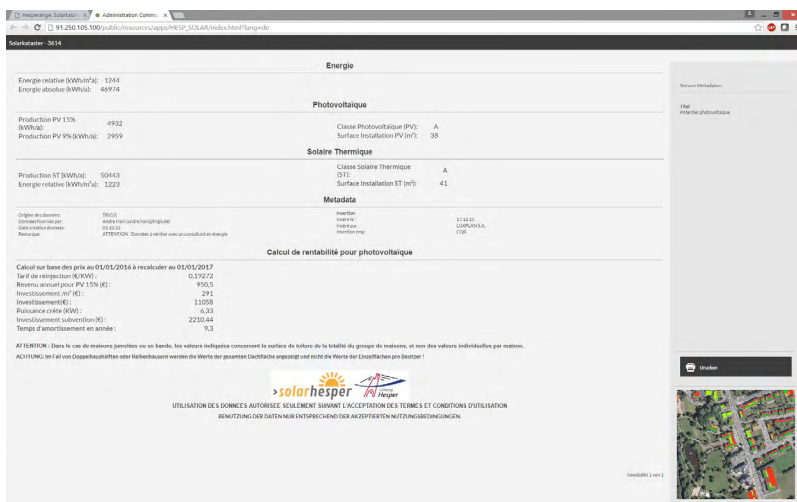

Öffentliche App „Solarkataster“ für die Internetseite der Gemeinde Hesperange als GIS-basiertes, webfähiges Informationsportal

Projekt

Darstellung der Solarkatasters auf der Webseite der Gemeinde zur Verbesserung der Öffentlichkeitsarbeit

Auftraggeber

Gemeinde Hesperange

Ort

Hesperange (Luxemburg)

Beschreibung

Zeitraum: 2015 - heute
Honorare: rd. 10.000 €

Anforderungsprofil / Spezifikation

- Darstellung der Ergebnisse des Solarkatasters inkl. Kurz- und Dialog, sowie Rentabilitätsberechnung pro Dachfläche
- Farbliche Unterscheidung der Dachflächen gemäß ihrer Kategorie inkl. Textlabel
- Anzeige wahlweise auf Luftbild und topographischer Karte
- Adressuche zwecks Orientierung
- Vorgeschalteter Disclaimer mit Nutzungsbedingungen zwecks Datenschutzbestimmungen

Unsere Leistungen

- Abstimmungen mit Auftraggeber und Webseitenersteller der Gemeinde
- Projektkonfiguration
- Datencheck und Datenimport
- Test vor Inbetriebnahme
- Betreuung im Livebetrieb

www.luxplan.lu